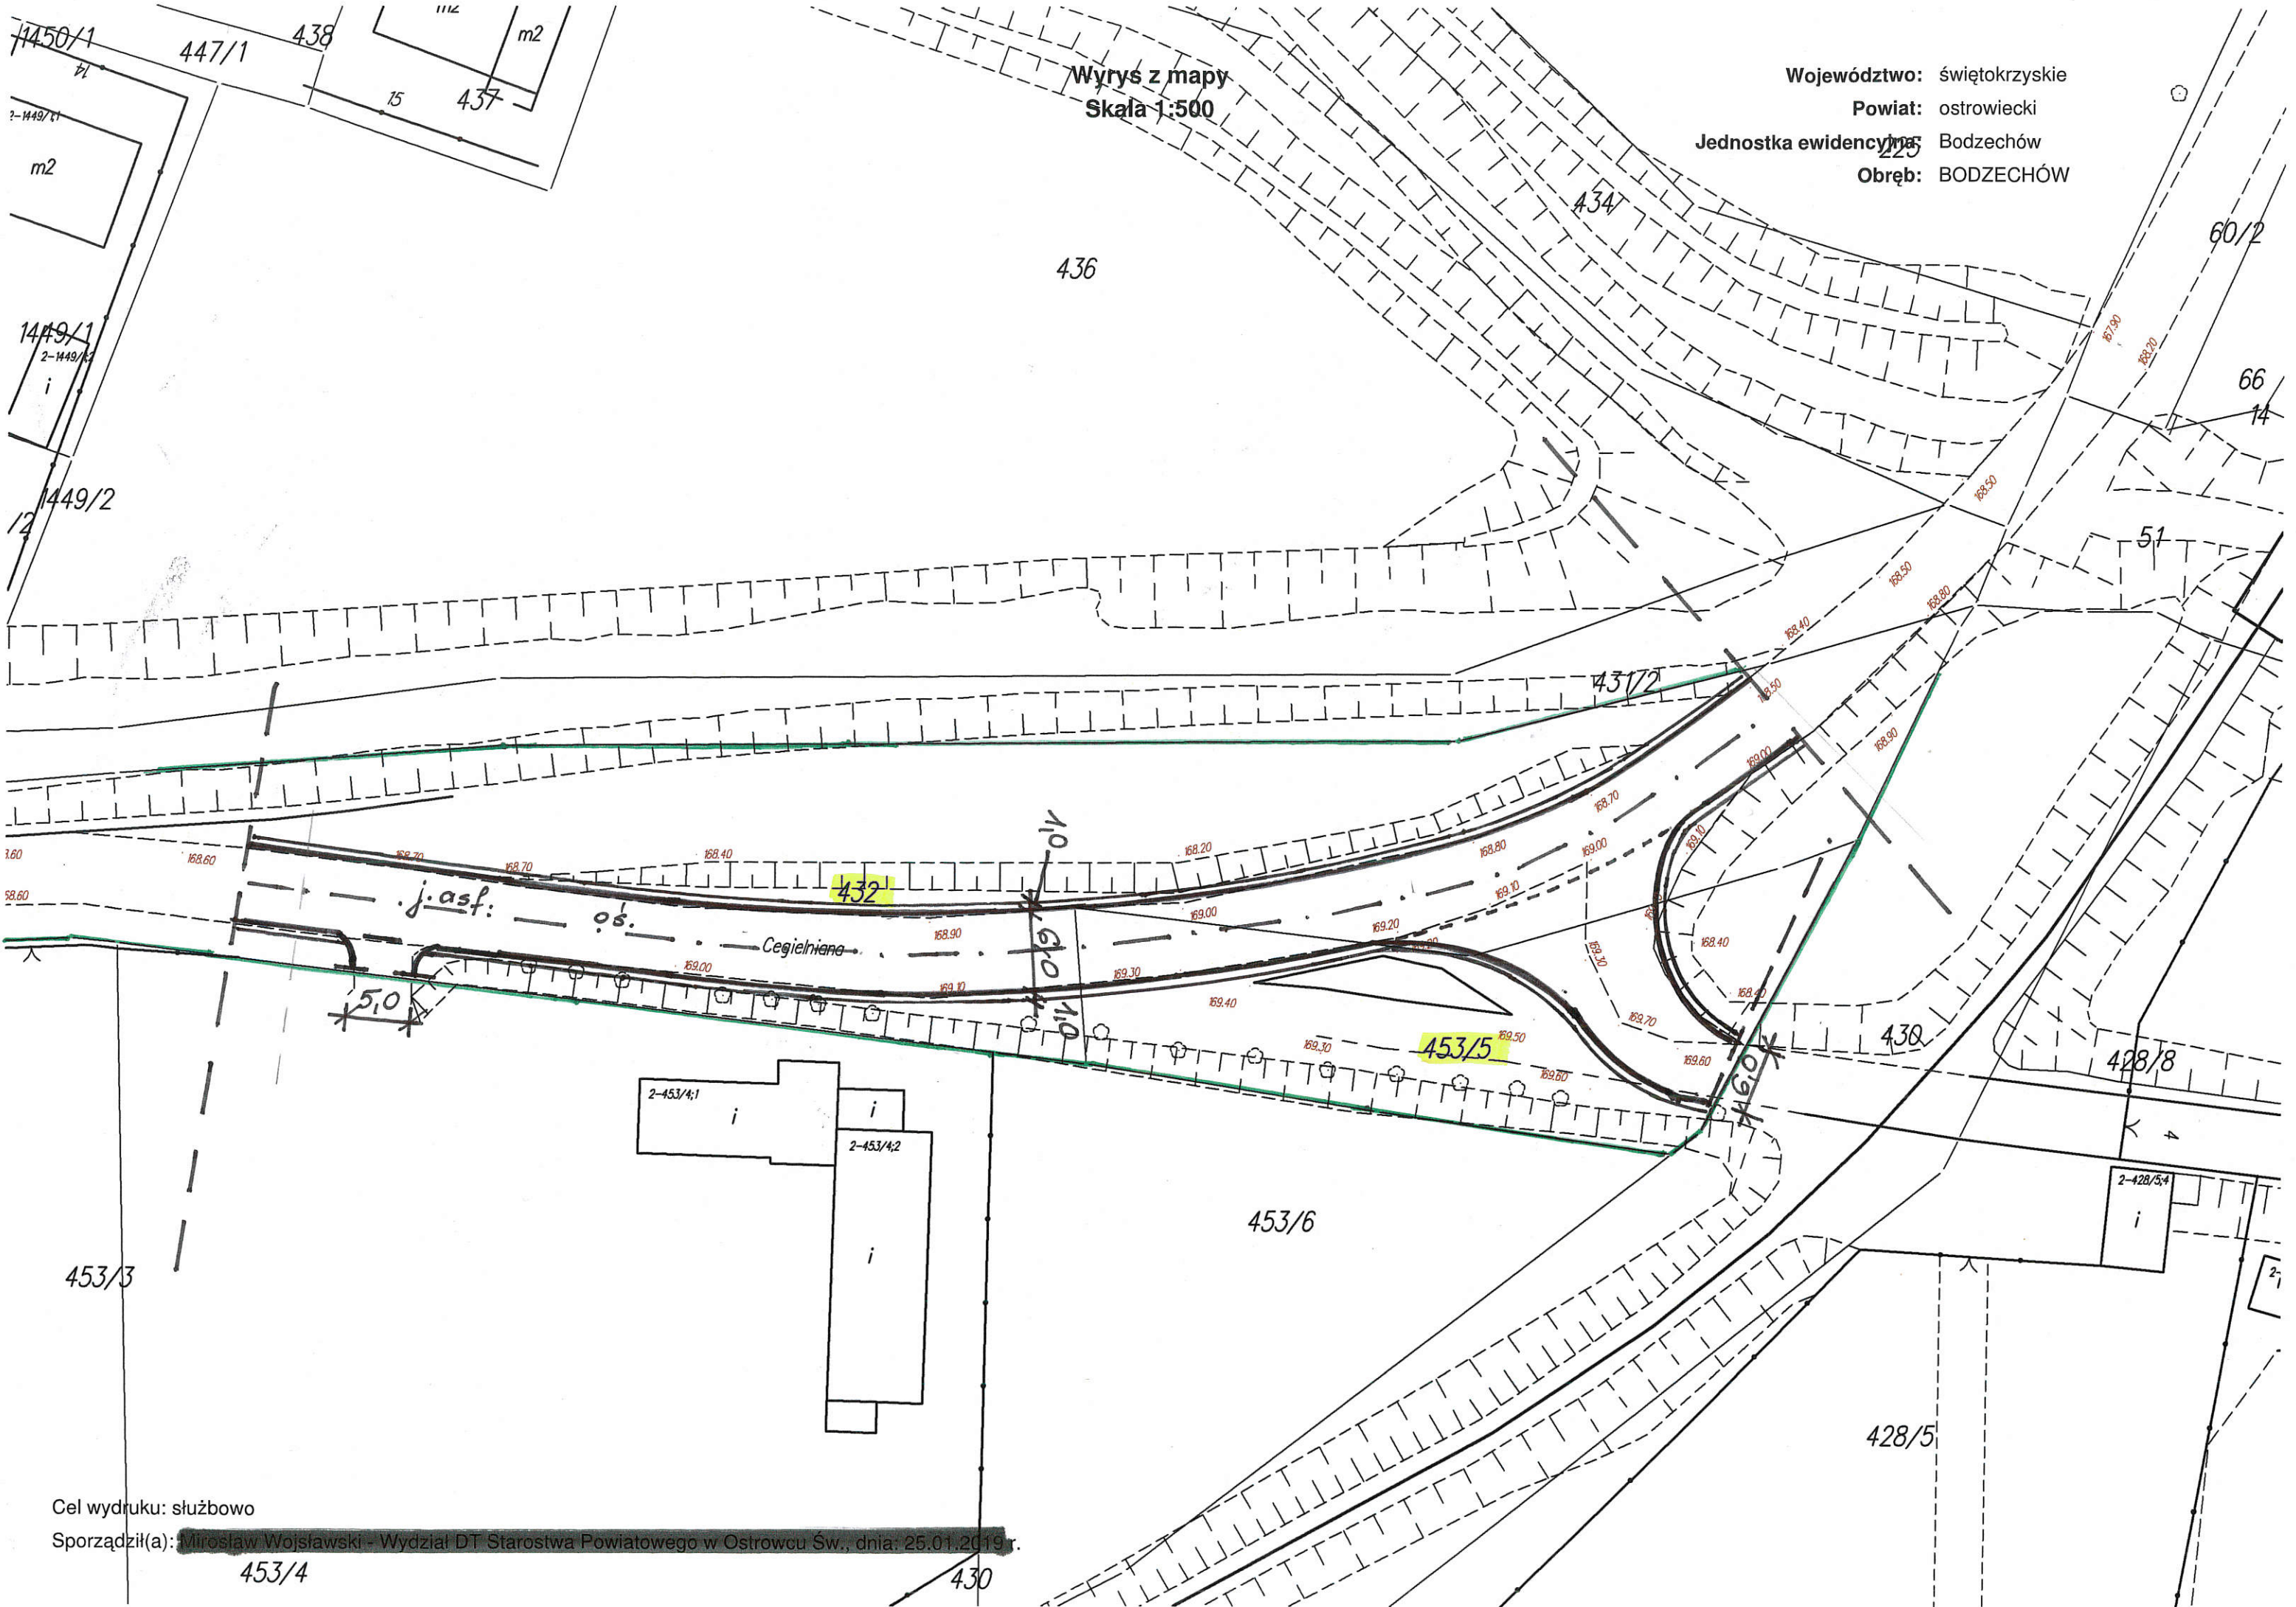

Województwo: świętokrzyskie  
Powiat: ostrowiecki  
Jednostka ewidencyjna: 225 Bodzechów  
Obręb: BODZECHÓW

Wyrys z mapy  
Skala 1:500

Cel wydruku: służbowo  
Sporządził(a): Mirosław Wojsławski - Wydział DT Starostwa Powiatowego w Ostrowcu Św., dnia: 25.01.2019 r.

453/4

430